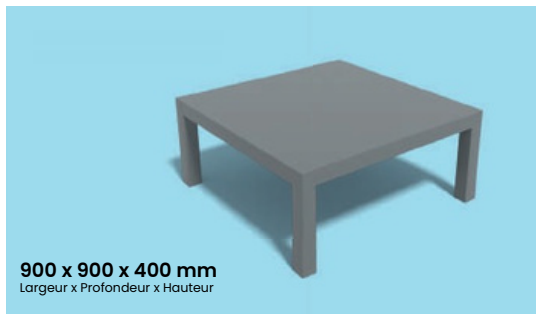

Couleurs

Table

Viva la Bodega

Structure en aluminium
60 x 60 mm ou 100 x 100 mm

Plateau en céramique

Dimensions

1000 x 1000 x 400 mm,
Structure en tube 60 x 60 mm
Largeur x Profondeur x Hauteur

1120 x 1120 x 400 mm,
Structure en tube 60 x 60 mm
Largeur x Profondeur x Hauteur