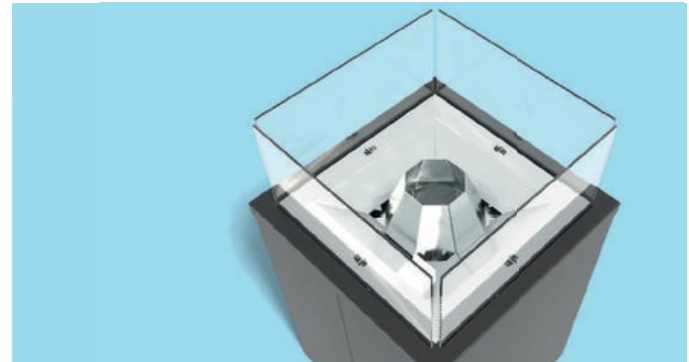

252 x 260 x 342 mm
Largeur x Profondeur x Hauteur

Couleurs

2100

Médio & Bonito

Chauffage de terrasse
en acier

Réservoir de granulés de
bois de 7 L
(140 minutes d'autonomie)

Dimensions

450 x 450 x 775 mm
Largeur x Profondeur x Hauteur