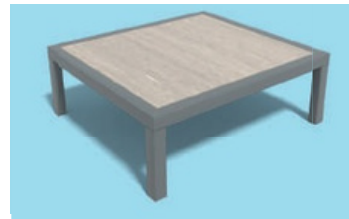

Couleurs

Table

Viva la Bodega

Structure en aluminium
60 x 60 mm ou 100 x 100 mm

Plateau en céramique

Dimensions

1000 x 1000 x 400 mm,
Structure en tube 60 x 60 mm
Largeur x Profondeur x Hauteur

1120 x 1120 x 400 mm,
Structure en tube 60 x 60 mm
Largeur x Profondeur x Hauteur