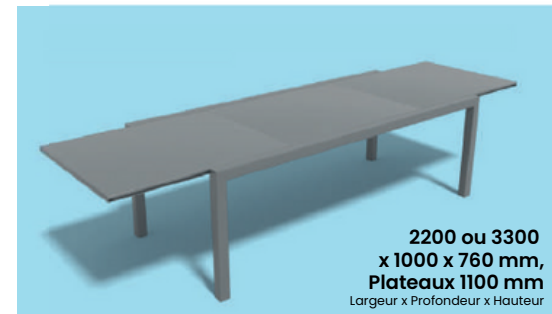

Plateau en aluminium
3 mm

Plateau en aluminium extensible

Extensible

juqu'à 3300mm !

Dimensions

Couleurs

Majestuoso

Structure en aluminium
70 x 70 mm

Plateau en aluminium
3 mm

Plateau en aluminium extensible

Extensible

juqu'à 3440mm !

Dimensions

1800 ou 2700 x 1145 x 760 mm,
Plateaux 900 mm
Largeur x Profondeur x Hauteur

2200 ou 3440 x 1145 x 760 mm,
Plateaux 1100 et 1240 mm
Largeur x Profondeur x Hauteur