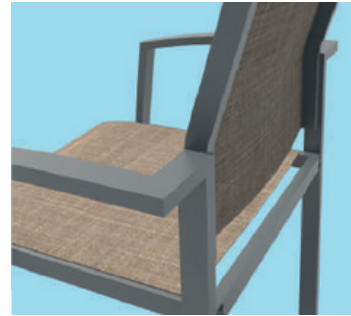

9016

Textilène

Stout
Vanilla

Stout
Nougat

Silver

Robusto

Fauteuil empilable en aluminium et textilène

Dimensions