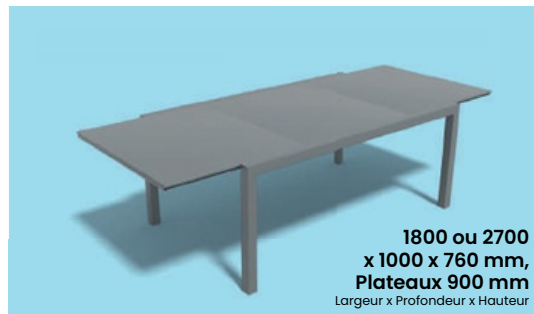

Plateau en aluminium
3 mm

Plateau en aluminium extensible

Extensible

juqu'à 3300mm !

Dimensions

Couleurs

Majestuoso

Structure en aluminium
70 x 70 mm

Plateau en aluminium
3 mm

Plateau en aluminium extensible

Extensible

juqu'à 3440mm !

Dimensions

1800 ou 2700 x 1145 x 760 mm,
Plateaux 900 mm
Largeur x Profondeur x Hauteur

2200 ou 3440 x 1145 x 760 mm,
Plateaux 1100 et 1240 mm
Largeur x Profondeur x Hauteur