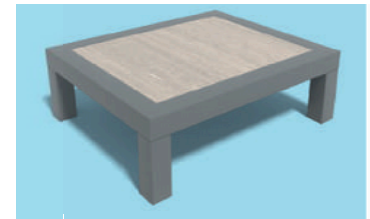

Couleurs

Table

Viva la Bodega

Structure en aluminium
60 x 60 mm ou 100 x 100 mm

Plateau en céramique

Dimensions

1000 x 1000 x 400 mm,
Structure en tube 60 x 60 mm
Largeur x Profondeur x Hauteur

1120 x 1120 x 400 mm,
Structure en tube 60 x 60 mm
Largeur x Profondeur x Hauteur