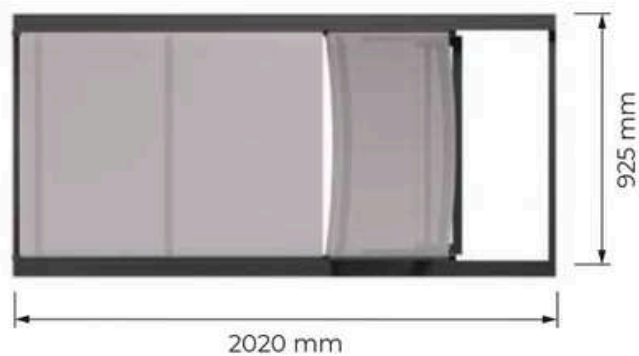

CARACTÉRISTIQUES

- Bain de soleil en aluminium et textilène
- Desserte en aluminium
- Aluminium thermolaqué Qualicoat / Qualimarine / Qualanod

Profilé