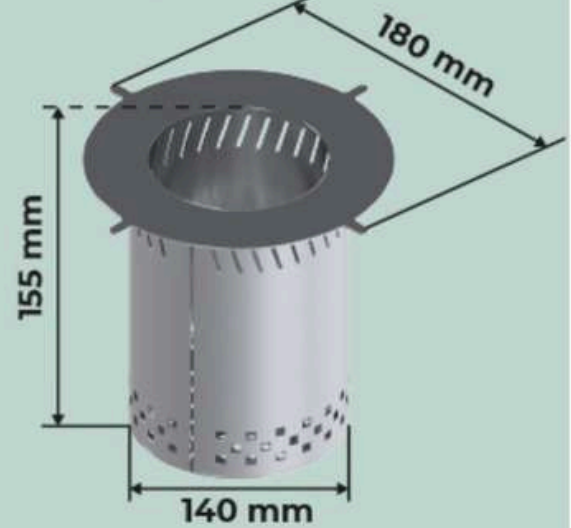

CARACTÉRISTIQUES

- Structure en acier
- Combustible: pellets en bois
- Réservoir de la pellete: 1,5 litre
- Puissance: 1,5 kW
- Autonomie: 1 heure
- Poids: 8Kg

FOURNITURES

Brûleur

Couverture