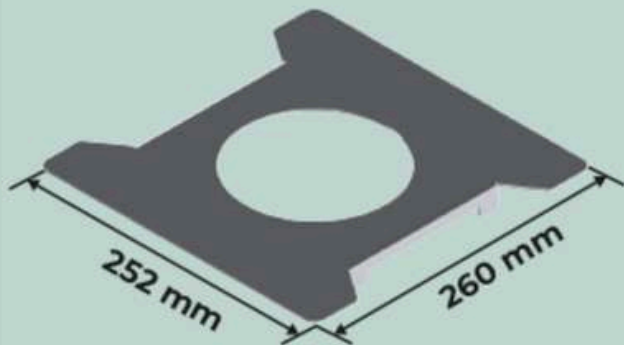

Couverture