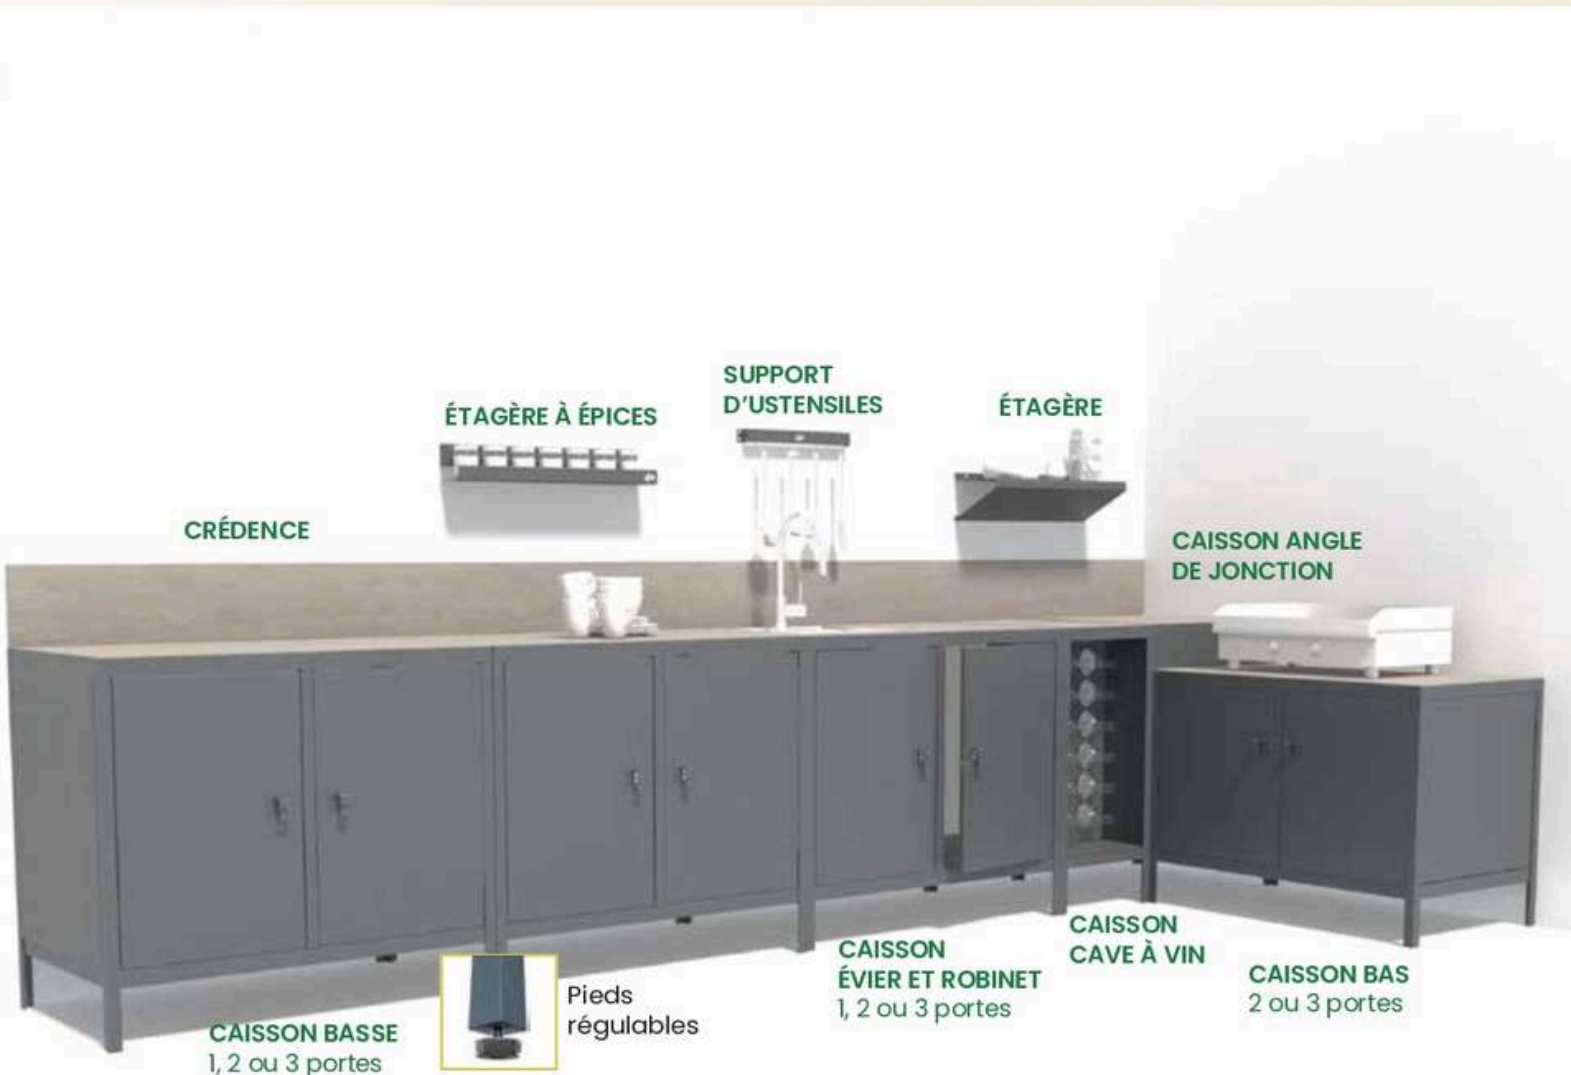

Chariot

**Chauffage de terrasse Pro
aux pellets**

JD CONFORT 
& baies
Alu-made

CAISSONS DE CUISINE

CARACTÉRISTIQUES

Caissons de cuisine modulables d'extérieur en aluminium et plateau céramique

CRÉDENCE

ÉTAGÈRE À ÉPICES

SUPPORT
D'USTENSILES

ÉTAGÈRE

CAISSON ANGLE
DE JONCTION

CAISSON BASSE
1, 2 ou 3 portes

Pieds
régulables

CAISSON
ÉVIER ET ROBINET
1, 2 ou 3 portes

CAISSON
CAVE À VIN

CAISSON BAS
2 ou 3 portes