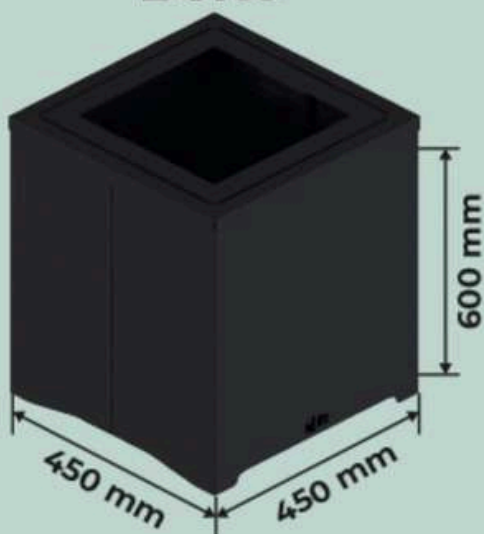

CARACTÉRISTIQUES

- Structure en acier
- Combustible: pellets en bois
- Réservoir de la pellets: 7 litre
- Puissance: 4 kW
- Autonomie: 140 minutes
- Poids: 27Kg

FOURNITURES

Boîte