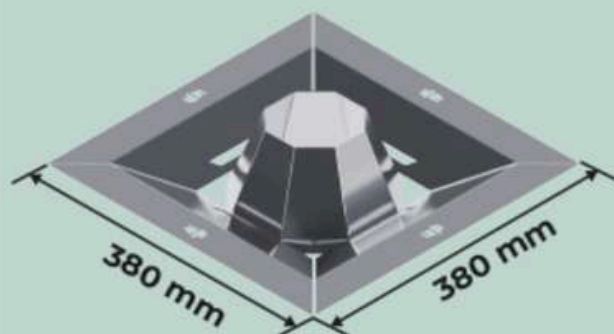

Couverture