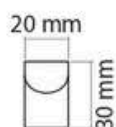

CARACTÉRISTIQUES

- Bain de soleil en aluminium et textilène
- Aluminium thermolaqué Qualicoat / Qualimarine / Qualanod

Profilé