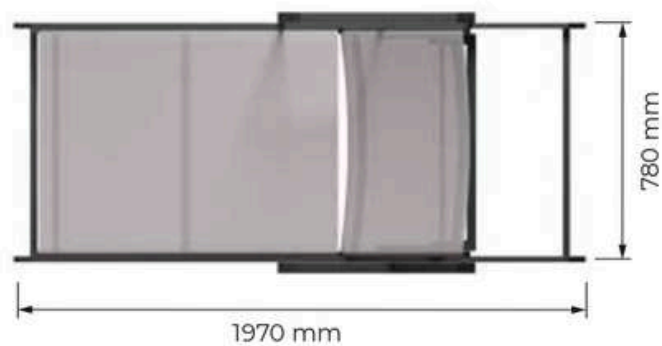

CARACTÉRISTIQUES

- Bain de soleil en aluminium et textilène
- Aluminium thermolaqué Qualicoat / Qualimarine / Qualanod

Profilé