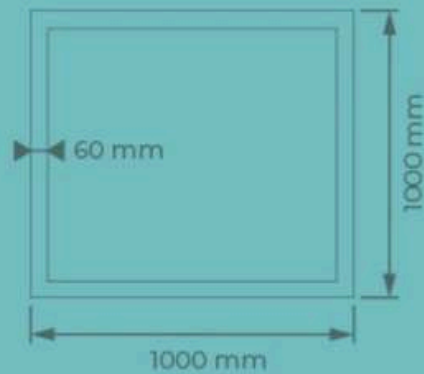

JD CONFORT
& baies

DIMENSIONS

1800...2700 x 1145 x 760 mm
Largeur x Profondeur x Hauteur
Plateaux 900 mm

2200...3400 x 1145 x 760 mm
Largeur x Profondeur x Hauteur
Plateaux 1100 et 1240 mm

PLATEAU EN CÉRAMIQUE
5,5 mm

DIMENSIONS POSSIBLES:**PLATEAU EXTENSIBLE**

Le hauteur de la table est 760mm

**ÉCOLOGIQUE**

Un produit respectueux de l'environnement: 70% de consommation en moins de matières premières et d'eau, et moins de 50% de gaz naturel; Les émissions de CO2 sont vingt fois inférieures à celles prévues dans le protocole de Kyoto.

1250x900

900x900

Profilé

JD CONFORT
& baies

Alu-made

Mobilier de jardin

TABLE - VIVA LA BODEGA

CARACTÉRISTIQUES

- Structure en aluminium 60 x 60 mm ou 100 x 100 mm
- Aluminium thermolaqué Qualicoat / Qualimarine / Qualanod
- Plateau en céramique surface intérieure

1000 x 1000 x 400 mm,
Structure en tube 60x 60 mm
Largeur x Profondeur x Hauteur