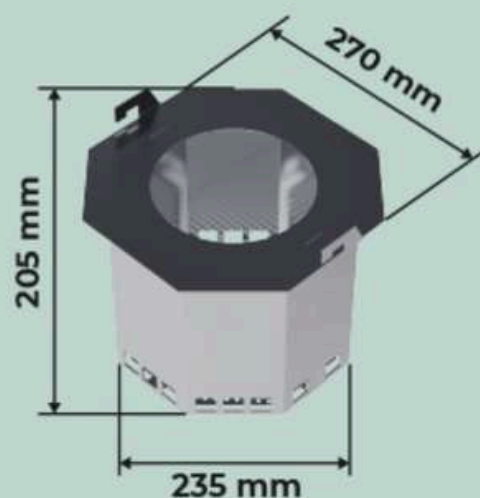

CARACTÉRISTIQUES

- Structure en acier
- Combustible: pellets en bois
- Réservoir de la pellets: 7 litre
- Puissance: 4 kW
- Autonomie: 140 minutes
- Poids: 27Kg

FOURNITURES

Brûleur

Couverture