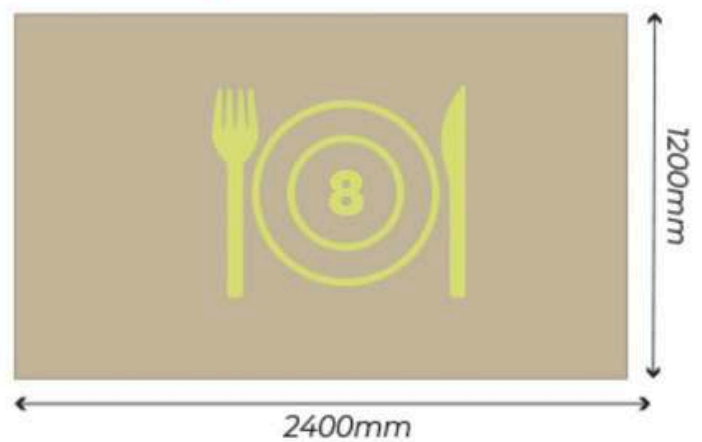

2400 x 1200 x 760 mm
Largeur x Profondeur x Hauteur

DIFFÉRENTES DIMENSIONS POSSIBLES:

plateaux 200 mm

plateau lisse

ÉCOLOGIQUE

Un produit respectueux de l'environnement: 70% de consommation en moins de matières premières et d'eau, et moins de 50% de gaz naturel; Les émissions de CO2 sont vingt fois inférieures à celles prévues dans le protocole de Kyoto.

plateaux 600 mm

plateau lisse

plateaux 200 mm

JD CONFORT 
& baies
Alu-made

BELA ARTISANATO

CARACTÉRISTIQUES

- Structure en aluminium 60x60
- Table fixe rectangulaire
- Plateau en céramique surface intérieur
- Aluminium thermolaqué Qualicoat / Qualimarine / Qualanod
- A monter soi-même

2120x1120

2120x1120

2520x1120

2520x1120

Profilé

Grande Artisanato

Table

CARACTÉRISTIQUES