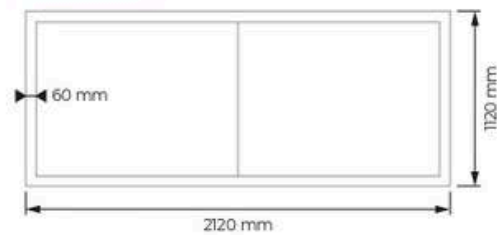

2400 x 1200 x 760 mm
Largeur x Profondeur x Hauteur

DIFFÉRENTES DIMENSIONS POSSIBLES:

plateaux 200 mm

plateau lisse

ÉCOLOGIQUE

Un produit respectueux de l'environnement: 70% de consommation en moins de matières premières et d'eau, et moins de 50% de gaz naturel; Les émissions de CO2 sont vingt fois inférieures à celles prévues dans le protocole de Kyoto.

plateaux 600 mm

plateau lisse

plateaux 200 mm

JD CONFORT 
& baies
Alu-made

BELA ARTISANATO

CARACTÉRISTIQUES

- Structure en aluminium 60x60
- Table fixe rectangulaire
- Plateau en céramique surface intérieur
- Aluminium thermolaqué Qualicoat / Qualimarine / Qualanod
- A monter soi-même

2120x1120

2120x1120

2520x1120

2520x1120

Profilé

Grande Artisanato

Table

CARACTÉRISTIQUES

2000 x 1000 x 760 mm

Largeur x Profondeur x Hauteur

2400 x 1000 x 760 mm

Largeur x Profondeur x Hauteur

Pieds de table en X

Pieds de table en U

Pieds de table en A

Renforcé de fibre de verre