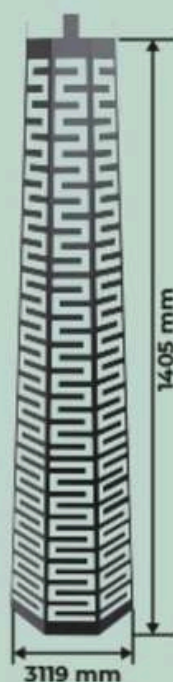

2000 x 1000 x 760 mm

Largeur x Profondeur x Hauteur

2400 x 1000 x 760 mm

Largeur x Profondeur x Hauteur

Pieds de table en X

Pieds de table en U

Pieds de table en A

Renforcé de fibre de verre

1120 x 1020 x 400 mm,
Structure en tube 60x 60 mm
Largeur x Profondeur x Hauteur

1200 x 1000 x 400 mm,
Structure en tube 100x 100 mm
Largeur x Profondeur x Hauteur

Mobilier de jardin

CHAISE - CONFORTO

CARACTÉRISTIQUES

CARACTÉRISTIQUES

- Structure en acier
- Combustible: pellets en bois
- Réservoir de la pellets: 15 litre
- Puissance: 12 kW
- Autonomie: 200 minutes
- Poids: 60 Kg

FOURNITURES

Base

Grille

Dissipateur thermique