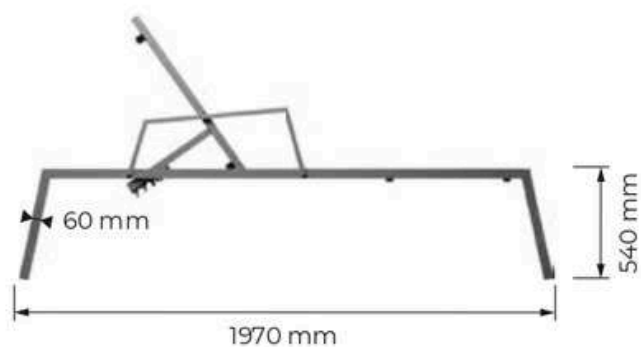

CARACTÉRISTIQUES

- Bain de soleil en aluminium et textilène
- Aluminium thermolaqué Qualicoat / Qualimarine / Qualanod

Profilé