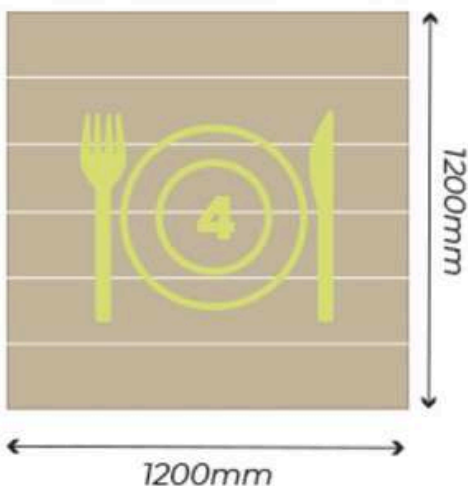

2400 x 1200 x 760 mm
Largeur x Profondeur x Hauteur

DIFFÉRENTES DIMENSIONS POSSIBLES:

plateaux 200 mm

plateau lisse

ÉCOLOGIQUE

Un produit respectueux de l'environnement: 70% de consommation en moins de matières premières et d'eau, et moins de 50% de gaz naturel; Les émissions de CO2 sont vingt fois inférieures à celles prévues dans le protocole de Kyoto.

plateaux 600 mm

plateau lisse

plateaux 200 mm

JD CONFORT 
& baies
Alu-made

BELA ARTISANATO

CARACTÉRISTIQUES

- Structure en aluminium 60x60
- Table fixe rectangulaire
- Plateau en céramique surface intérieur
- Aluminium thermolaqué Qualicoat / Qualimarine / Qualanod
- A monter soi-même