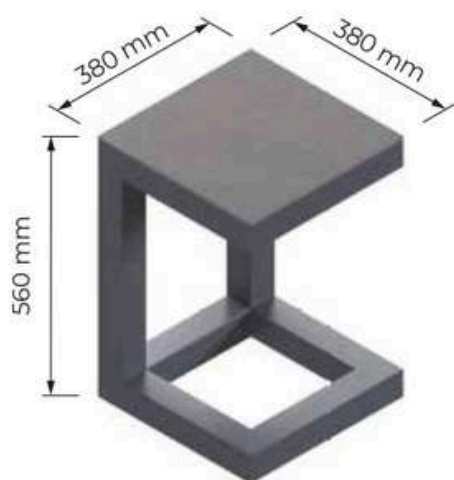

CARACTÉRISTIQUES

- Bain de soleil en aluminium et textilène
- Desserte en aluminium
- Aluminium thermolaqué Qualicoat / Qualimarine / Qualanod

Profilé