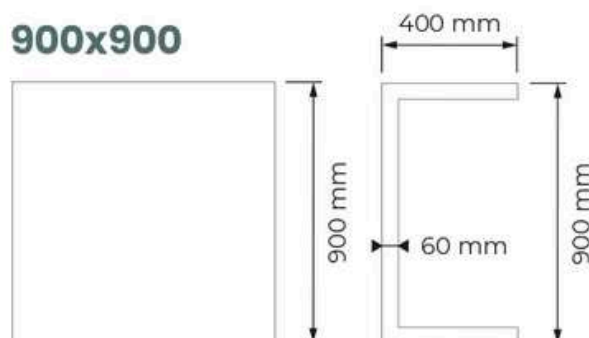

CARACTÉRISTIQUES

- Structure en aluminium 60x60
- Table basse fixe rectangulaire
- Plateau en aluminium
- Aluminium thermolaqué Qualicoat / Qualimarine / Qualanod

1250x900

900x900

Profilé