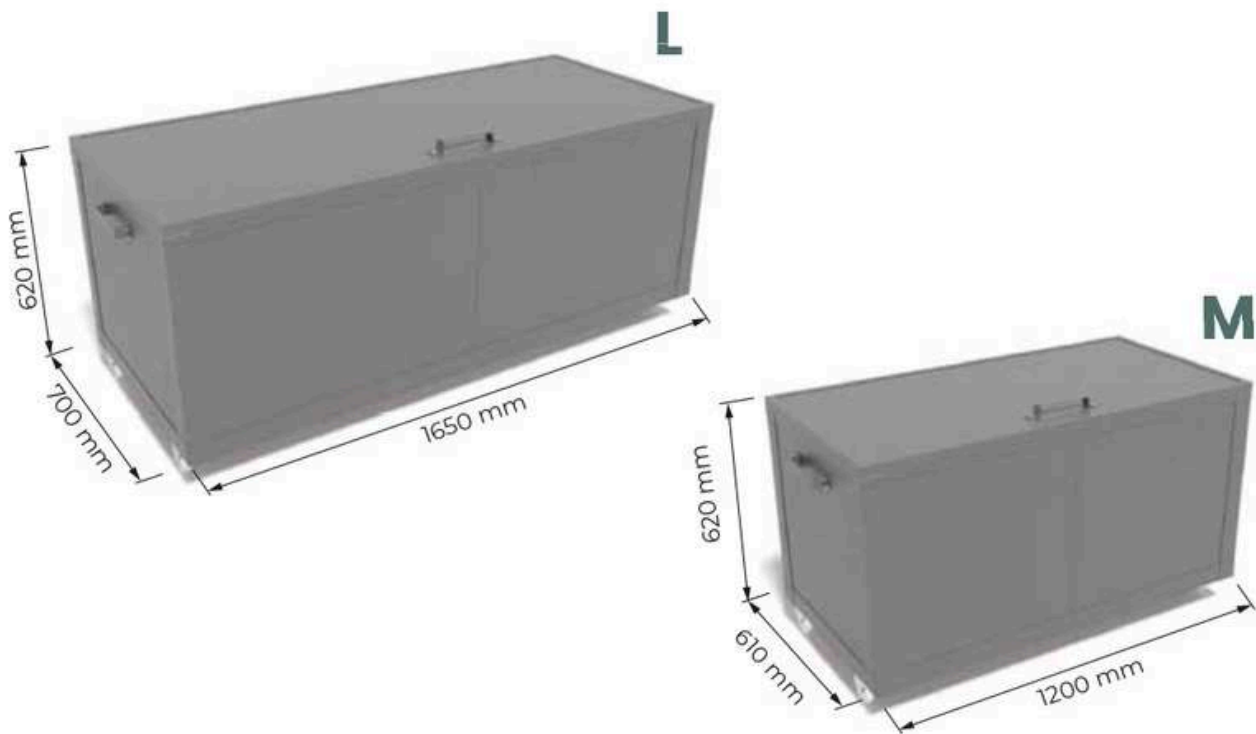

- Salon de jardin modulable en aluminium
- Aluminium thermolaqué Qualicoat / Qualimarine / Qualanod

Profilé

JD CONFORT 
& baies
Alu-made

BRIC À BRAC

CARACTÉRISTIQUES

- Coffre de rangement en aluminium
- Coffre pratique, isolé, étanche et robuste afin d'optimiser votre organisation et vos rangements, grâce à ces lignes contemporaines.
- Mur en panneau isolé mousse polyuréthane haute densité 40 mm
- Parement gris lisse en acier laqué et nervuré blanc coté intérieure
- Double vérins

Profilé

JD CONFORT
& baies
Alu-made

COFFRE DE RANGEMENT XL

CARACTÉRISTIQUES

- Parois en panneau isolé mousse polyuréthane haut edensité 40 mm
- Parement gris lisse en acier laqué et nervuré blanc coté intérieure
- Double vérins
- Nous vous conseillons de poser systématiquement une double grille d'aération pour chaque abris