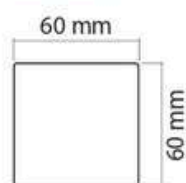

CARACTÉRISTIQUES

- Structure en aluminium 60x60
- Table basse fixe rectangulaire
- Plateau en aluminium
- Aluminium thermolaqué Qualicoat / Qualimarine / Qualanod

1250x900

900x900

Profilé