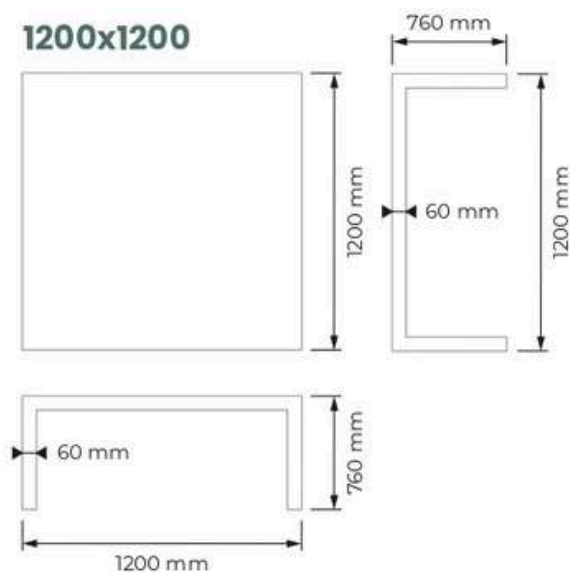

CARACTÉRISTIQUES

- Structure en aluminium 60x60
- Table fixe rectangulaire
- Plateau en aluminium
- Fraisage 200 mm
- Aluminium thermolaqué Qualicoat / Qualimarine / Qualanod
- A monter soi-même

Profilé