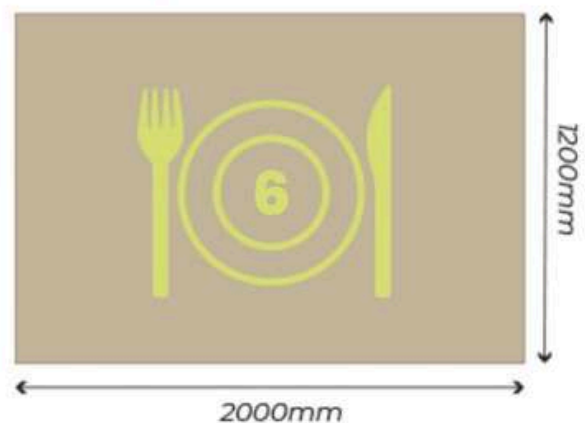

2400 x 1200 x 760 mm
Largeur x Profondeur x Hauteur

DIFFÉRENTES DIMENSIONS POSSIBLES:

plateaux 200 mm

plateau lisse

ÉCOLOGIQUE

Un produit respectueux de l'environnement: 70% de consommation en moins de matières premières et d'eau, et moins de 50% de gaz naturel; Les émissions de CO2 sont vingt fois inférieures à celles prévues dans le protocole de Kyoto.

plateaux 600 mm

plateau lisse

plateaux 200 mm

JD CONFORT 
& baies
Alu-made

BELA ARTISANATO

CARACTÉRISTIQUES

- Structure en aluminium 60x60
- Table fixe rectangulaire
- Plateau en céramique surface intérieur
- Aluminium thermolaqué Qualicoat / Qualimarine / Qualanod
- A monter soi-même

2120x1120

2120x1120

2520x1120

2520x1120

Profilé

Grande Artisanato

Table

CARACTÉRISTIQUES