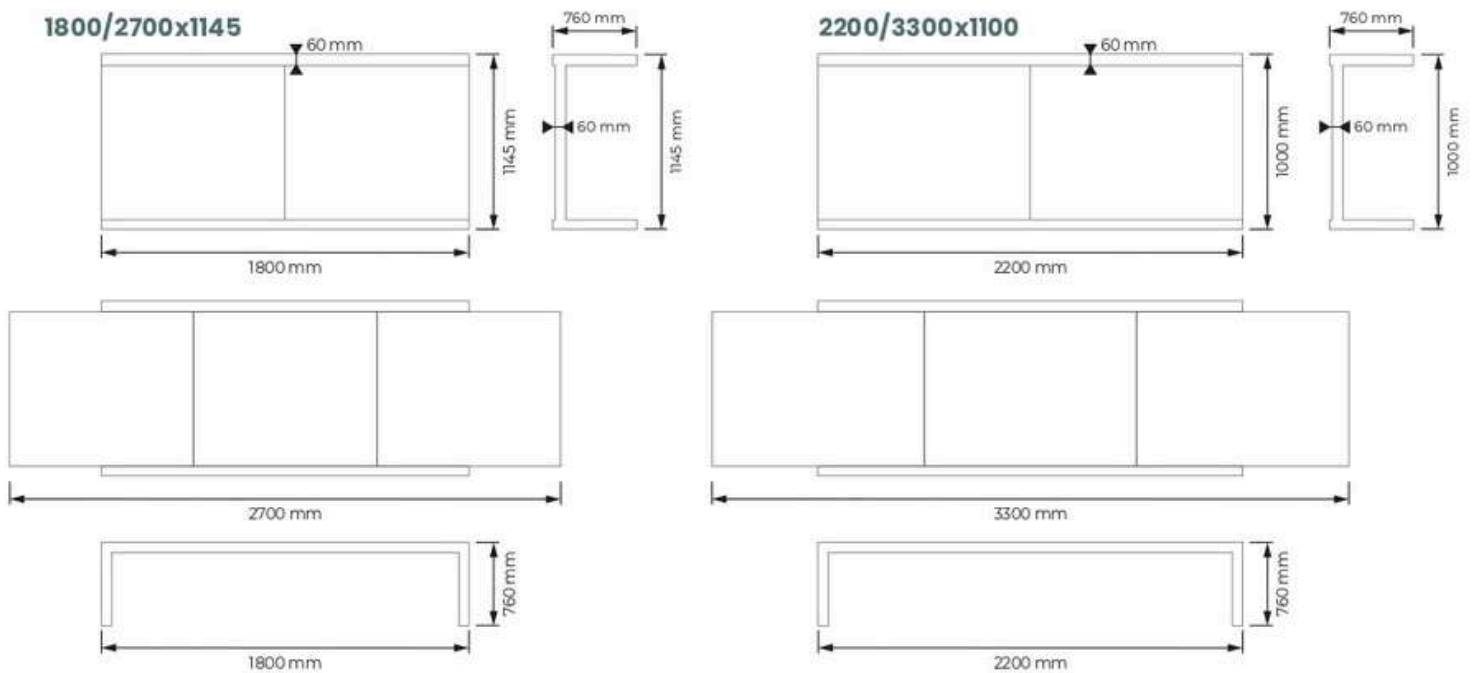

CARACTÉRISTIQUES

- Structure en aluminium 70x70
- Table extensible rectangulaire
- Plateau en aluminium
- Rallonge : élévation manuelle assistée
- Aluminium thermolaqué Qualicoat / Qualimarine / Qualanod
- A monter soi-même

Profilé