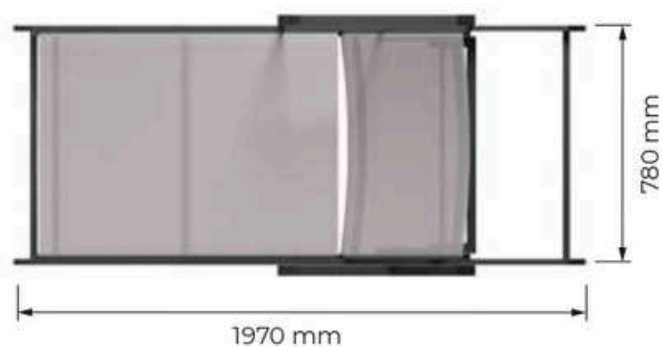

CARACTÉRISTIQUES

- Bain de soleil en aluminium et textilène
- Aluminium thermolaqué Qualicoat / Qualimarine / Qualanod

Profilé