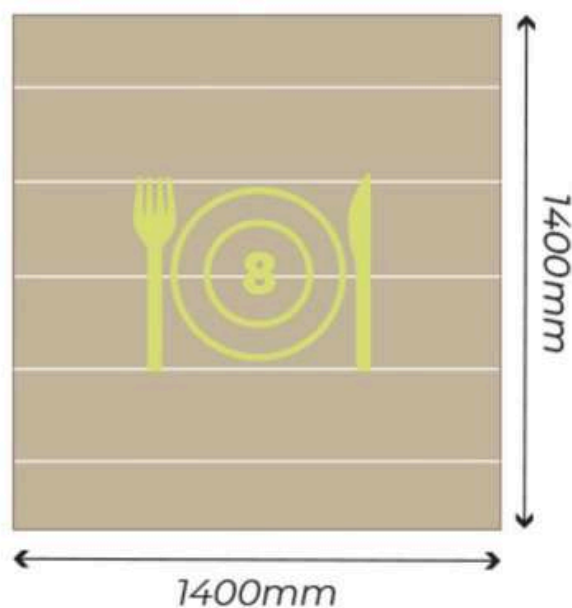

2400 x 1200 x 760 mm
Largeur x Profondeur x Hauteur

DIFFÉRENTES DIMENSIONS POSSIBLES:

plateaux 200 mm

plateau lisse

ÉCOLOGIQUE

Un produit respectueux de l'environnement: 70% de consommation en moins de matières premières et d'eau, et moins de 50% de gaz naturel; Les émissions de CO2 sont vingt fois inférieures à celles prévues dans le protocole de Kyoto.

plateaux 600 mm

plateau lisse

plateaux 200 mm

JD CONFORT 
& baies
Alu-made

BELA ARTISANATO

CARACTÉRISTIQUES

- Structure en aluminium 60x60
- Table fixe rectangulaire
- Plateau en céramique surface intérieur
- Aluminium thermolaqué Qualicoat / Qualimarine / Qualanod
- A monter soi-même

2120x1120

2120x1120

2520x1120

2520x1120

Profilé

Grande Artisanato

Table

CARACTÉRISTIQUES