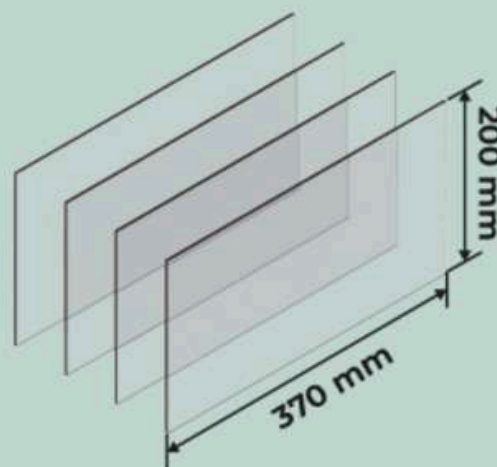

CARACTÉRISTIQUES

- Structure en acier
- Combustible: pellets en bois
- Réservoir de la pellets: 7 litre
- Puissance: 4 kW
- Autonomie: 140 minutes
- Poids: 27Kg

FOURNITURES

Couverture

Verre