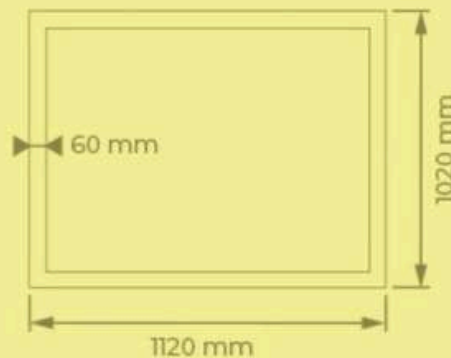

1120 x 1020 x 400 mm,
Structure en tube 60x 60 mm
Largeur x Profondeur x Hauteur