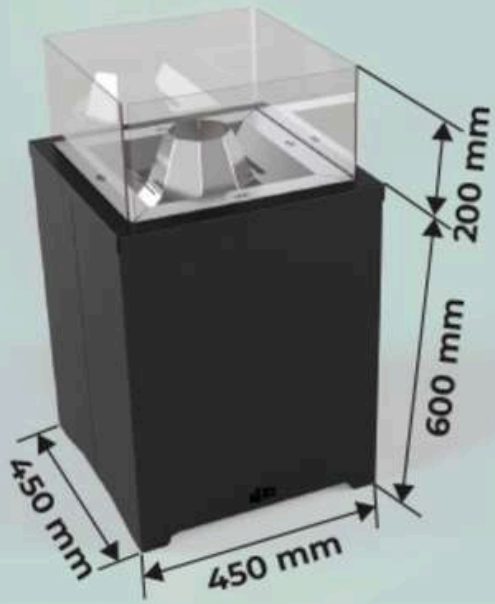

**Chauffage de terrasse
aux pellets**