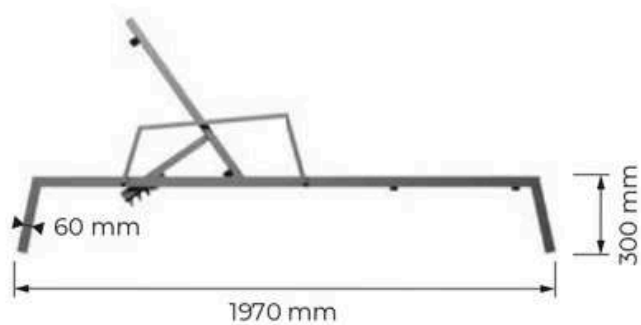

CARACTÉRISTIQUES

- Bain de soleil en aluminium et textilène
- Aluminium thermolaqué Qualicoat / Qualimarine / Qualanod

Profilé