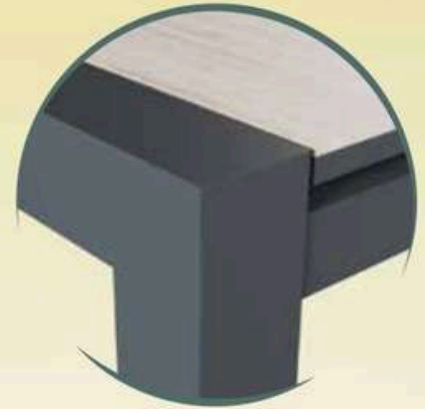

DIMENSIONS POSSIBLES:

PLATEAU LISSE

Le hauteur de la table est 760mm

ÉCOLOGIQUE

Un produit respectueux de l'environnement: 70% de consommation en moins de matières premières et d'eau, et moins de 50% de gaz naturel; Les émissions de CO2 sont vingt fois inférieures à celles prévues dans le protocole de Kyoto.

JD CONFORT 
& baies
Alu-made

MAESTRIA

CARACTÉRISTIQUES

- Structure en aluminium 70x70
- Table extensible rectangulaire
- Plateau en aluminium
- Rallonge : élévation manuelle assistée
- Aluminium thermolaqué Qualicoat / Qualimarine / Qualanod
- A monter soi-même

Profilé

JDCONFORT
& baies
Alu-made

Majestuoso

Table

CARACTÉRISTIQUES

- Structure en aluminium 70 x 70 mm
- Plateau en céramique extensible
- Aluminium thermolaqué Qualicoat / Qualimarine / Qualanod

COULEURS DISPONIBLES