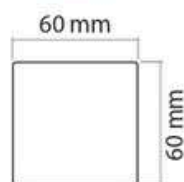

CARACTÉRISTIQUES

- Bain de soleil en aluminium et textilène
- Desserte en aluminium
- Aluminium thermolaqué Qualicoat / Qualimarine / Qualanod

Profilé