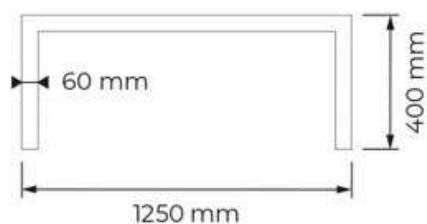

CARACTÉRISTIQUES

- Structure en aluminium 60x60
- Table basse fixe rectangulaire
- Plateau en aluminium
- Aluminium thermolaqué Qualicoat / Qualimarine / Qualanod

1250x900

900x900

Profilé