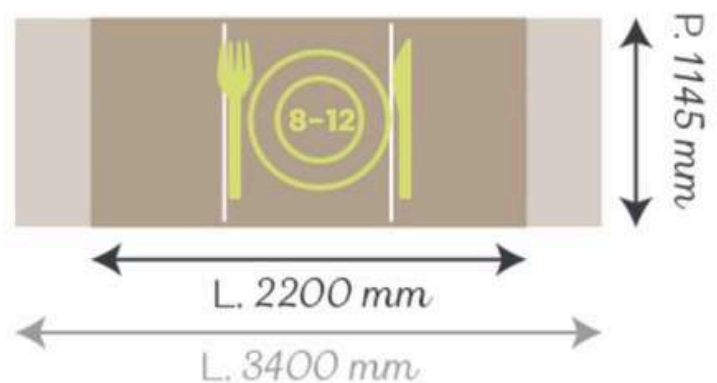

ÉCOLOGIQUE

Un produit respectueux de l'environnement: 70% de consommation en moins de matières premières et d'eau, et moins de 50% de gaz naturel; Les émissions de CO2 sont vingt fois inférieures à celles prévues dans le protocole de Kyoto.