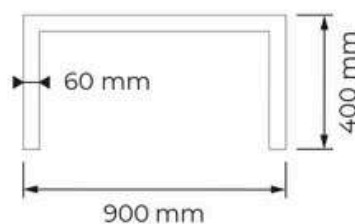

CARACTÉRISTIQUES

- Structure en aluminium 60x60
- Table basse fixe rectangulaire
- Plateau en aluminium
- Aluminium thermolaqué Qualicoat / Qualimarine / Qualanod

1250x900

900x900

Profilé