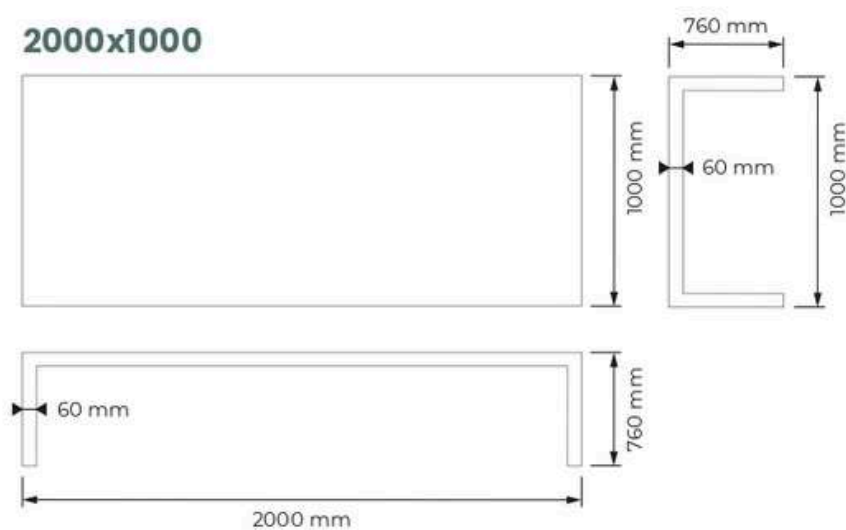

CARACTÉRISTIQUES

- Structure en aluminium 60x60
- Table fixe rectangulaire
- Plateau en aluminium
- Fraisage 200 mm
- Aluminium thermolaqué Qualicoat / Qualimarine / Qualanod
- A monter soi-même

Profilé