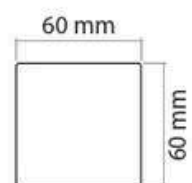

2400 x 1200 x 760 mm
Largeur x Profondeur x Hauteur

DIFFÉRENTES DIMENSIONS POSSIBLES:

plateaux 200 mm

plateau lisse

ÉCOLOGIQUE

Un produit respectueux de l'environnement: 70% de consommation en moins de matières premières et d'eau, et moins de 50% de gaz naturel; Les émissions de CO2 sont vingt fois inférieures à celles prévues dans le protocole de Kyoto.

2120x1120

2120x1120

2520x1120

2520x1120

Profilé

Grande Artisanato

Table

CARACTÉRISTIQUES

2000 x 1000 x 760 mm

Largeur x Profondeur x Hauteur

2400 x 1000 x 760 mm

Largeur x Profondeur x Hauteur

Pieds de table en X

Pieds de table en U

Pieds de table en A

Renforcé de fibre de verre

JD CONFORT
& baies

DIMENSIONS

1800...2700 x 1145 x 760 mm
Largeur x Profondeur x Hauteur
Plateaux 900 mm

2200...3400 x 1145 x 760 mm
Largeur x Profondeur x Hauteur
Plateaux 1100 et 1240 mm

PLATEAU EN CÉRAMIQUE
5,5 mm