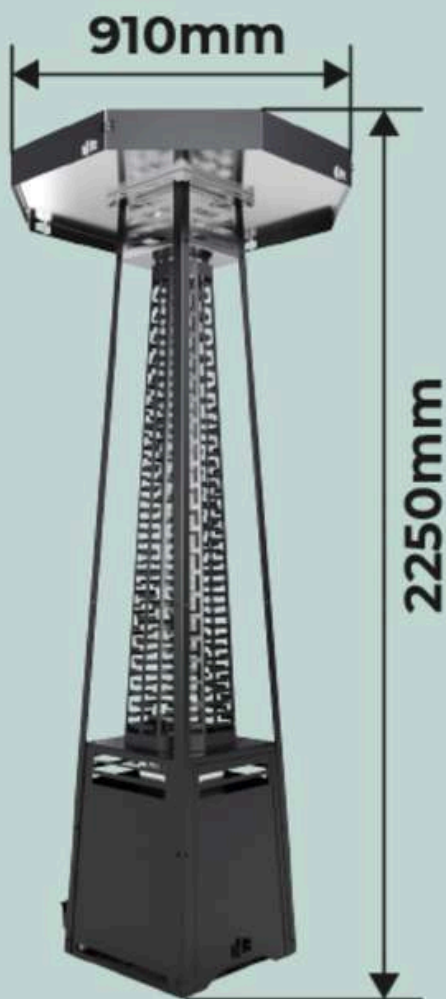

**Chauffage de terrasse Pro
aux pellets**