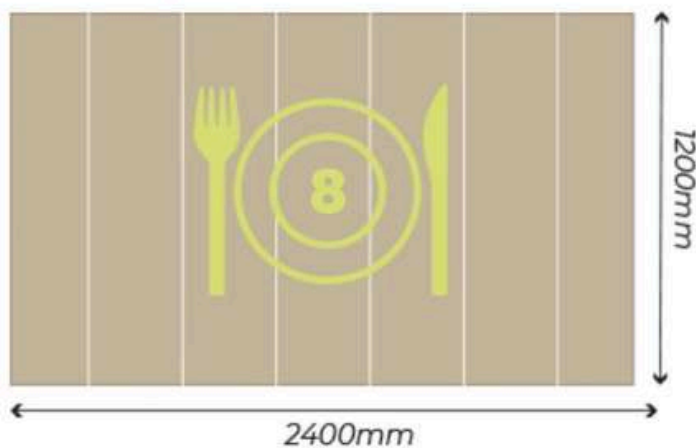

2400 x 1200 x 760 mm
Largeur x Profondeur x Hauteur

DIFFÉRENTES DIMENSIONS POSSIBLES:

plateaux 200 mm

plateau lisse

ÉCOLOGIQUE

Un produit respectueux de l'environnement: 70% de consommation en moins de matières premières et d'eau, et moins de 50% de gaz naturel; Les émissions de CO2 sont vingt fois inférieures à celles prévues dans le protocole de Kyoto.

plateaux 600 mm

plateau lisse

plateaux 200 mm

JD CONFORT 
& baies
Alu-made

BELA ARTISANATO

CARACTÉRISTIQUES

- Structure en aluminium 60x60
- Table fixe rectangulaire
- Plateau en céramique surface intérieur
- Aluminium thermolaqué Qualicoat / Qualimarine / Qualanod
- A monter soi-même

2120x1120

2120x1120

2520x1120

2520x1120

Profilé

Grande Artisanato

Table

CARACTÉRISTIQUES