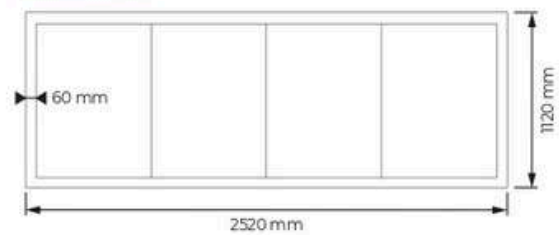

2400 x 1200 x 760 mm
Largeur x Profondeur x Hauteur

DIFFÉRENTES DIMENSIONS POSSIBLES:

plateaux 200 mm

plateau lisse

ÉCOLOGIQUE

Un produit respectueux de l'environnement: 70% de consommation en moins de matières premières et d'eau, et moins de 50% de gaz naturel; Les émissions de CO2 sont vingt fois inférieures à celles prévues dans le protocole de Kyoto.

plateaux 600 mm

plateau lisse

plateaux 200 mm

JD CONFORT 
& baies
Alu-made

BELA ARTISANATO

CARACTÉRISTIQUES

- Structure en aluminium 60x60
- Table fixe rectangulaire
- Plateau en céramique surface intérieur
- Aluminium thermolaqué Qualicoat / Qualimarine / Qualanod
- A monter soi-même

2120x1120

2120x1120

2520x1120

2520x1120

Profilé

Grande Artisanato

Table

CARACTÉRISTIQUES

2000 x 1000 x 760 mm

Largeur x Profondeur x Hauteur

2400 x 1000 x 760 mm

Largeur x Profondeur x Hauteur

Pieds de table en X

Pieds de table en U

Pieds de table en A

Renforcé de fibre de verre