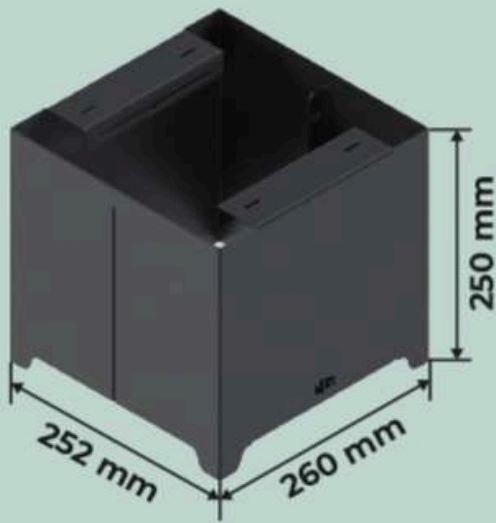

CARACTÉRISTIQUES

- Structure en acier
- Combustible: pellets en bois
- Réservoir de la pellete: 1,5 litre
- Puissance: 1,5 kW
- Autonomie: 1 heure
- Poids: 8Kg

FOURNITURES

Boîte