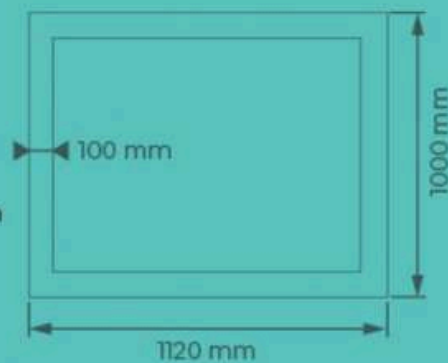

2400 x 1200 x 760 mm
Largeur x Profondeur x Hauteur

DIFFÉRENTES DIMENSIONS POSSIBLES:

plateaux 200 mm

plateau lisse

ÉCOLOGIQUE

Un produit respectueux de l'environnement: 70% de consommation en moins de matières premières et d'eau, et moins de 50% de gaz naturel; Les émissions de CO2 sont vingt fois inférieures à celles prévues dans le protocole de Kyoto.

DIMENSIONS POSSIBLES:**PLATEAU EXTENSIBLE**

Le hauteur de la table est 760mm

**ÉCOLOGIQUE**

Un produit respectueux de l'environnement: 70% de consommation en moins de matières premières et d'eau, et moins de 50% de gaz naturel; Les émissions de CO2 sont vingt fois inférieures à celles prévues dans le protocole de Kyoto.

- Structure en aluminium 60 x 60 mm ou 100 x 100 mm
- Aluminium thermolaqué Qualicoat / Qualimarine / Qualanod
- Plateau en céramique surface intérieure

1000 x 1000 x 400 mm,
Structure en tube 60x 60 mm
Largeur x Profondeur x Hauteur

1120 x 1020 x 400 mm,
Structure en tube 60x 60 mm
Largeur x Profondeur x Hauteur

1200 x 1000 x 400 mm,
Structure en tube 100x 100 mm
Largeur x Profondeur x Hauteur

Mobilier de jardin

CHAISE - CONFORTO

CARACTÉRISTIQUES