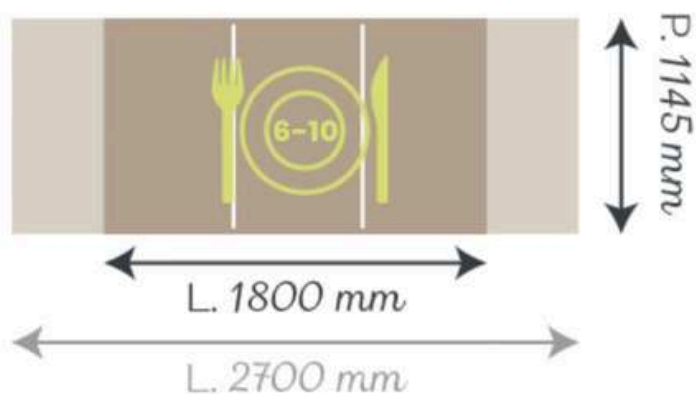

JD CONFORT
& baies

DIMENSIONS

1800...2700 x 1145 x 760 mm
Largeur x Profondeur x Hauteur
Plateaux 900 mm

2200...3400 x 1145 x 760 mm
Largeur x Profondeur x Hauteur
Plateaux 1100 et 1240 mm

PLATEAU EN CÉRAMIQUE
5,5 mm

DIMENSIONS POSSIBLES:**PLATEAU EXTENSIBLE**

Le hauteur de la table est 760mm

**ÉCOLOGIQUE**

Un produit respectueux de l'environnement: 70% de consommation en moins de matières premières et d'eau, et moins de 50% de gaz naturel; Les émissions de CO2 sont vingt fois inférieures à celles prévues dans le protocole de Kyoto.