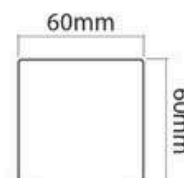

CARACTÉRISTIQUES

- Structure en aluminium 60x60
- Table fixe rectangulaire
- Plateau en aluminium
- Fraisage 200 mm
- Aluminium thermolaqué Qualicoat / Qualimarine / Qualanod
- A monter soi-même

Profilé