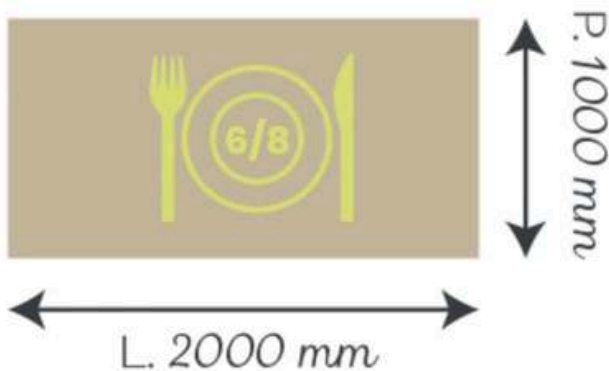

2400 x 1200 x 760 mm
Largeur x Profondeur x Hauteur

DIFFÉRENTES DIMENSIONS POSSIBLES:

plateaux 200 mm

plateau lisse

ÉCOLOGIQUE

Un produit respectueux de l'environnement: 70% de consommation en moins de matières premières et d'eau, et moins de 50% de gaz naturel; Les émissions de CO2 sont vingt fois inférieures à celles prévues dans le protocole de Kyoto.

2120x1120

2120x1120

2520x1120

2520x1120

Profilé

Grande Artisanato

Table

CARACTÉRISTIQUES

2000 x 1000 x 760 mm

Largeur x Profondeur x Hauteur

2400 x 1000 x 760 mm

Largeur x Profondeur x Hauteur

Pieds de table en X

Pieds de table en U

Pieds de table en A

Renforcé de fibre de verre

DIMENSIONS POSSIBLES:

PLATEAU LISSE

Le hauteur de la table est 760mm

ÉCOLOGIQUE

Un produit respectueux de l'environnement: 70% de consommation en moins de matières premières et d'eau, et moins de 50% de gaz naturel; Les émissions de CO2 sont vingt fois inférieures à celles prévues dans le protocole de Kyoto.