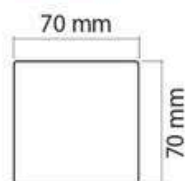

2000 x 1000 x 760 mm

Largeur x Profondeur x Hauteur

2400 x 1000 x 760 mm

Largeur x Profondeur x Hauteur

Pieds de table en X

Pieds de table en U

Pieds de table en A

Renforcé de fibre de verre

DIMENSIONS POSSIBLES:

PLATEAU LISSE

Le hauteur de la table est 760mm

ÉCOLOGIQUE

Un produit respectueux de l'environnement: 70% de consommation en moins de matières premières et d'eau, et moins de 50% de gaz naturel; Les émissions de CO2 sont vingt fois inférieures à celles prévues dans le protocole de Kyoto.

Profilé

JDCONFORT
& baies
Alu-made

Majestuoso

Table

CARACTÉRISTIQUES

- Structure en aluminium 70 x 70 mm
- Plateau en céramique extensible
- Aluminium thermolaqué Qualicoat / Qualimarine / Qualanod

COULEURS DISPONIBLES

JD CONFORT
& baies

DIMENSIONS

1800...2700 x 1145 x 760 mm
Largeur x Profondeur x Hauteur
Plateaux 900 mm

2200...3400 x 1145 x 760 mm
Largeur x Profondeur x Hauteur
Plateaux 1100 et 1240 mm

PLATEAU EN CÉRAMIQUE
5,5 mm