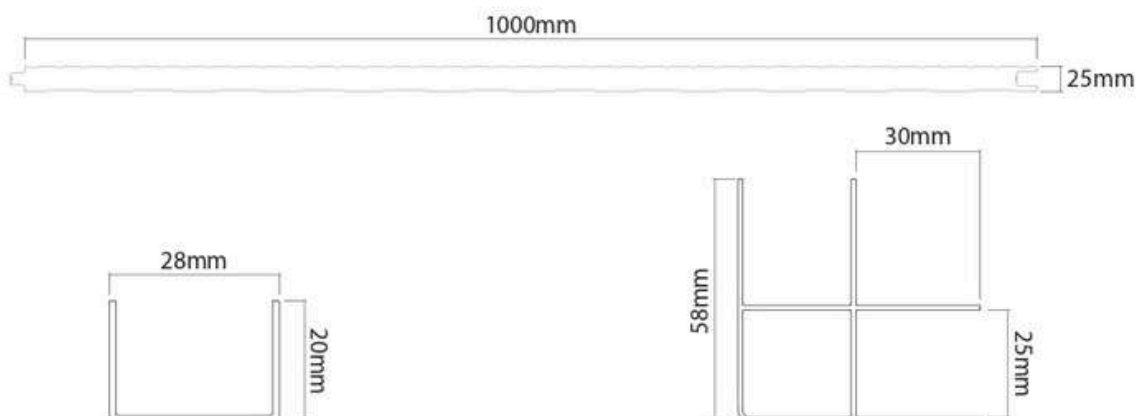

CARACTÉRISTIQUES

- Coffre de rangement en aluminium
- Coffre pratique, isolé, étanche et robuste afin d'optimiser votre organisation et vos rangements, grâce à ces lignes contemporaines.
- Mur en panneau isolé mousse polyuréthane haute densité 40 mm
- Parement gris lisse en acier laqué et nervuré blanc coté intérieure
- Double vérins

Profilé