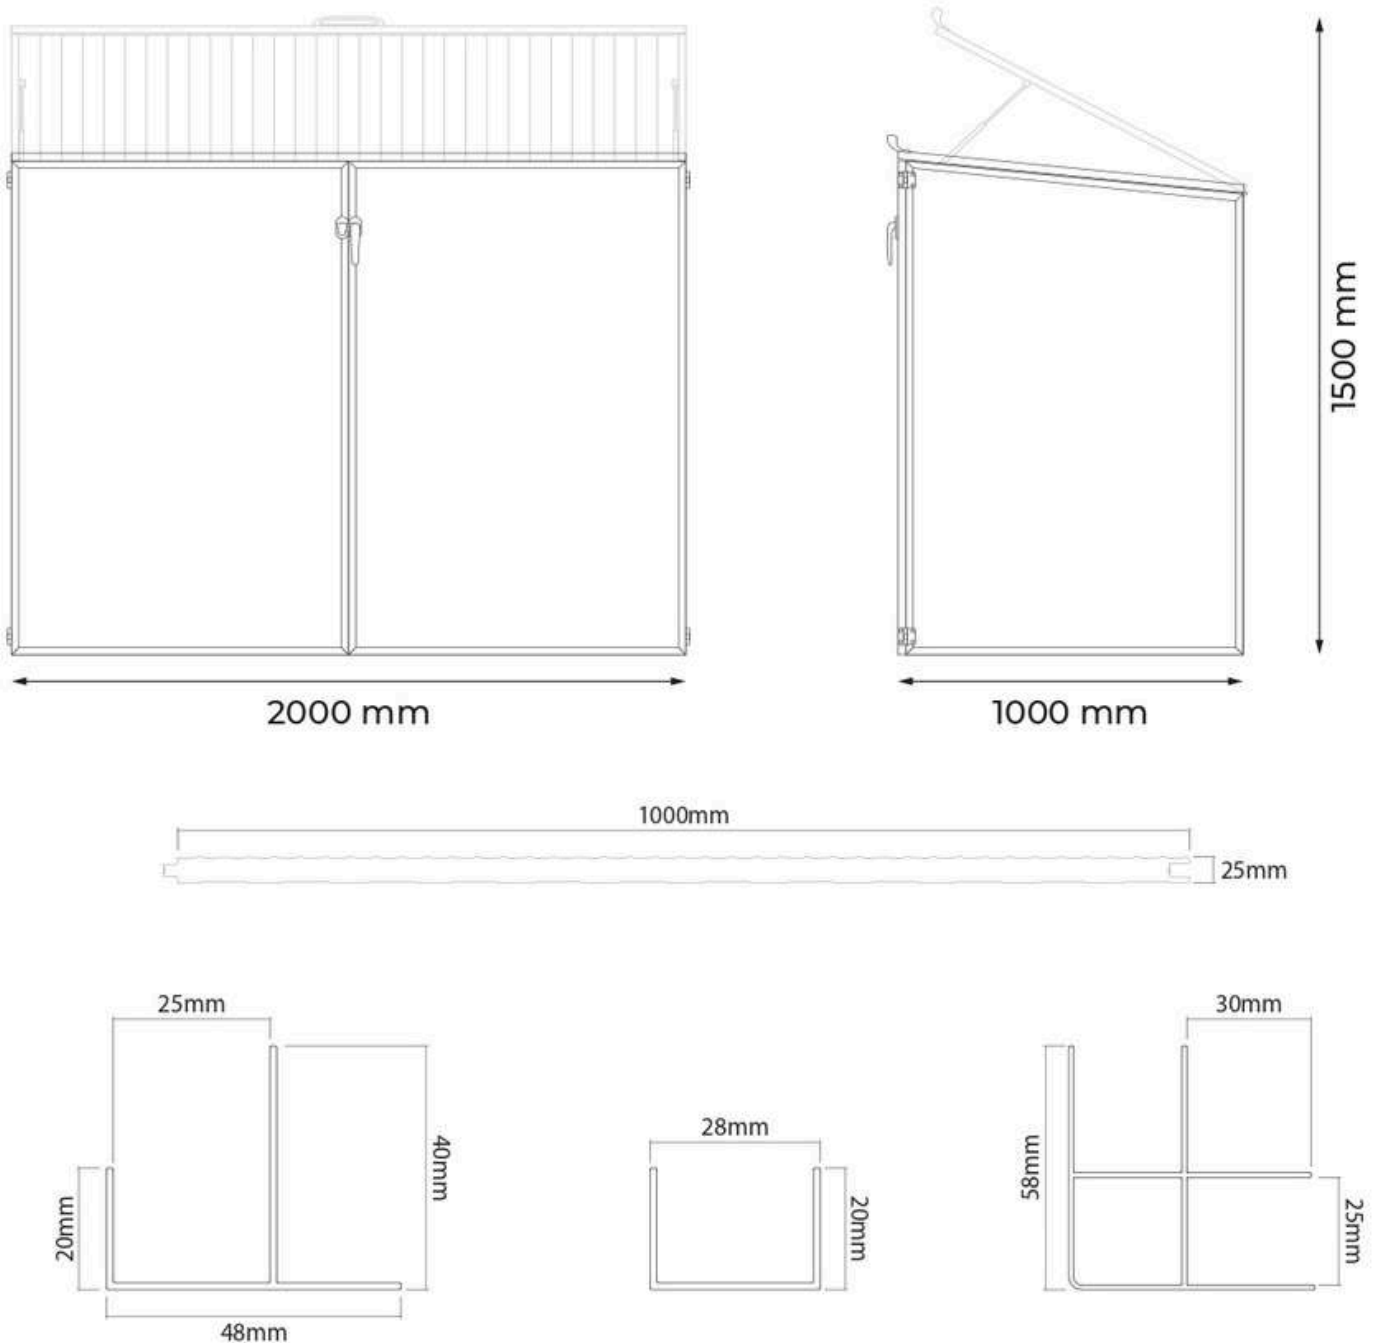

2000 x 1000 x 760 mm

Largeur x Profondeur x Hauteur

2400 x 1000 x 760 mm

Largeur x Profondeur x Hauteur

Pieds de table en X

Pieds de table en U

Pieds de table en A

Renforcé de fibre de verre

JD CONFORT
& baies

DIMENSIONS

1800...2700 x 1145 x 760 mm
Largeur x Profondeur x Hauteur
Plateaux 900 mm

2200...3400 x 1145 x 760 mm
Largeur x Profondeur x Hauteur
Plateaux 1100 et 1240 mm

PLATEAU EN CÉRAMIQUE
5,5 mm

Profilé

JD CONFORT
& baies
Alu-made

COFFRE DE RANGEMENT XL

CARACTÉRISTIQUES

- Parois en panneau isolé mousse polyuréthane haut edensité 40 mm
- Parement gris lisse en acier laqué et nervuré blanc coté intérieure
- Double vérins
- Nous vous conseillons de poser systématiquement une double grille d'aération pour chaque abris