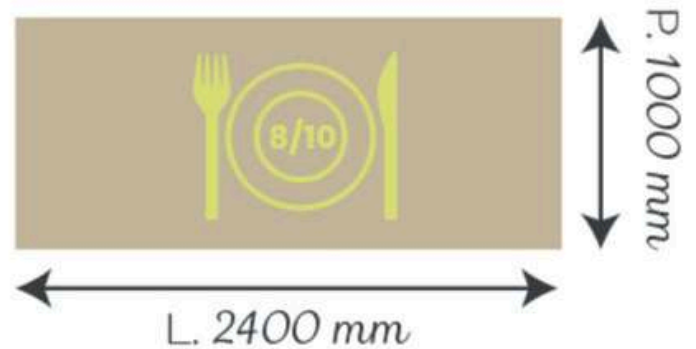

2400 x 1200 x 760 mm
Largeur x Profondeur x Hauteur

DIFFÉRENTES DIMENSIONS POSSIBLES:

plateaux 200 mm

plateau lisse

ÉCOLOGIQUE

Un produit respectueux de l'environnement: 70% de consommation en moins de matières premières et d'eau, et moins de 50% de gaz naturel; Les émissions de CO2 sont vingt fois inférieures à celles prévues dans le protocole de Kyoto.

2120x1120

2120x1120

2520x1120

2520x1120

Profilé

Grande Artisanato

Table

CARACTÉRISTIQUES

2000 x 1000 x 760 mm

Largeur x Profondeur x Hauteur

2400 x 1000 x 760 mm

Largeur x Profondeur x Hauteur

Pieds de table en X

Pieds de table en U

Pieds de table en A

Renforcé de fibre de verre

DIMENSIONS POSSIBLES:

PLATEAU LISSE

Le hauteur de la table est 760mm

ÉCOLOGIQUE

Un produit respectueux de l'environnement: 70% de consommation en moins de matières premières et d'eau, et moins de 50% de gaz naturel; Les émissions de CO2 sont vingt fois inférieures à celles prévues dans le protocole de Kyoto.