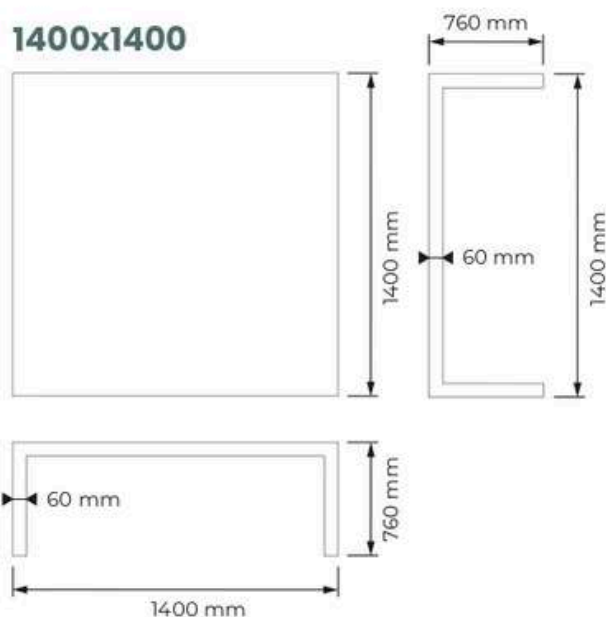

CARACTÉRISTIQUES

- Structure en aluminium 60x60
- Table fixe rectangulaire
- Plateau en aluminium
- Fraisage 200 mm
- Aluminium thermolaqué Qualicoat / Qualimarine / Qualanod
- A monter soi-même

Profilé