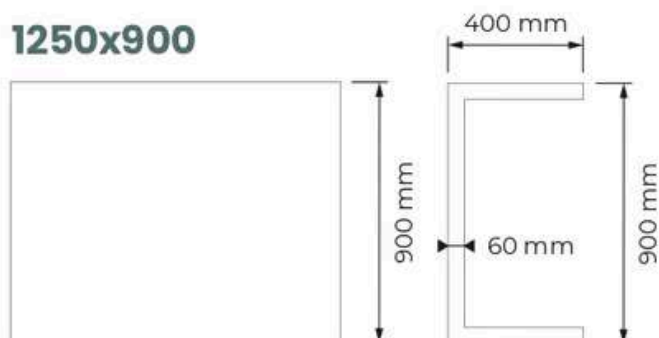

CARACTÉRISTIQUES

- Structure en aluminium 60x60
- Table basse fixe rectangulaire
- Plateau en aluminium
- Aluminium thermolaqué Qualicoat / Qualimarine / Qualanod

1250x900

900x900

Profilé