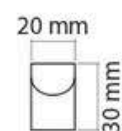

CARACTÉRISTIQUES

- Bain de soleil en aluminium et textilène
- Desserte en aluminium
- Aluminium thermolaqué Qualicoat / Qualimarine / Qualanod

Profilé